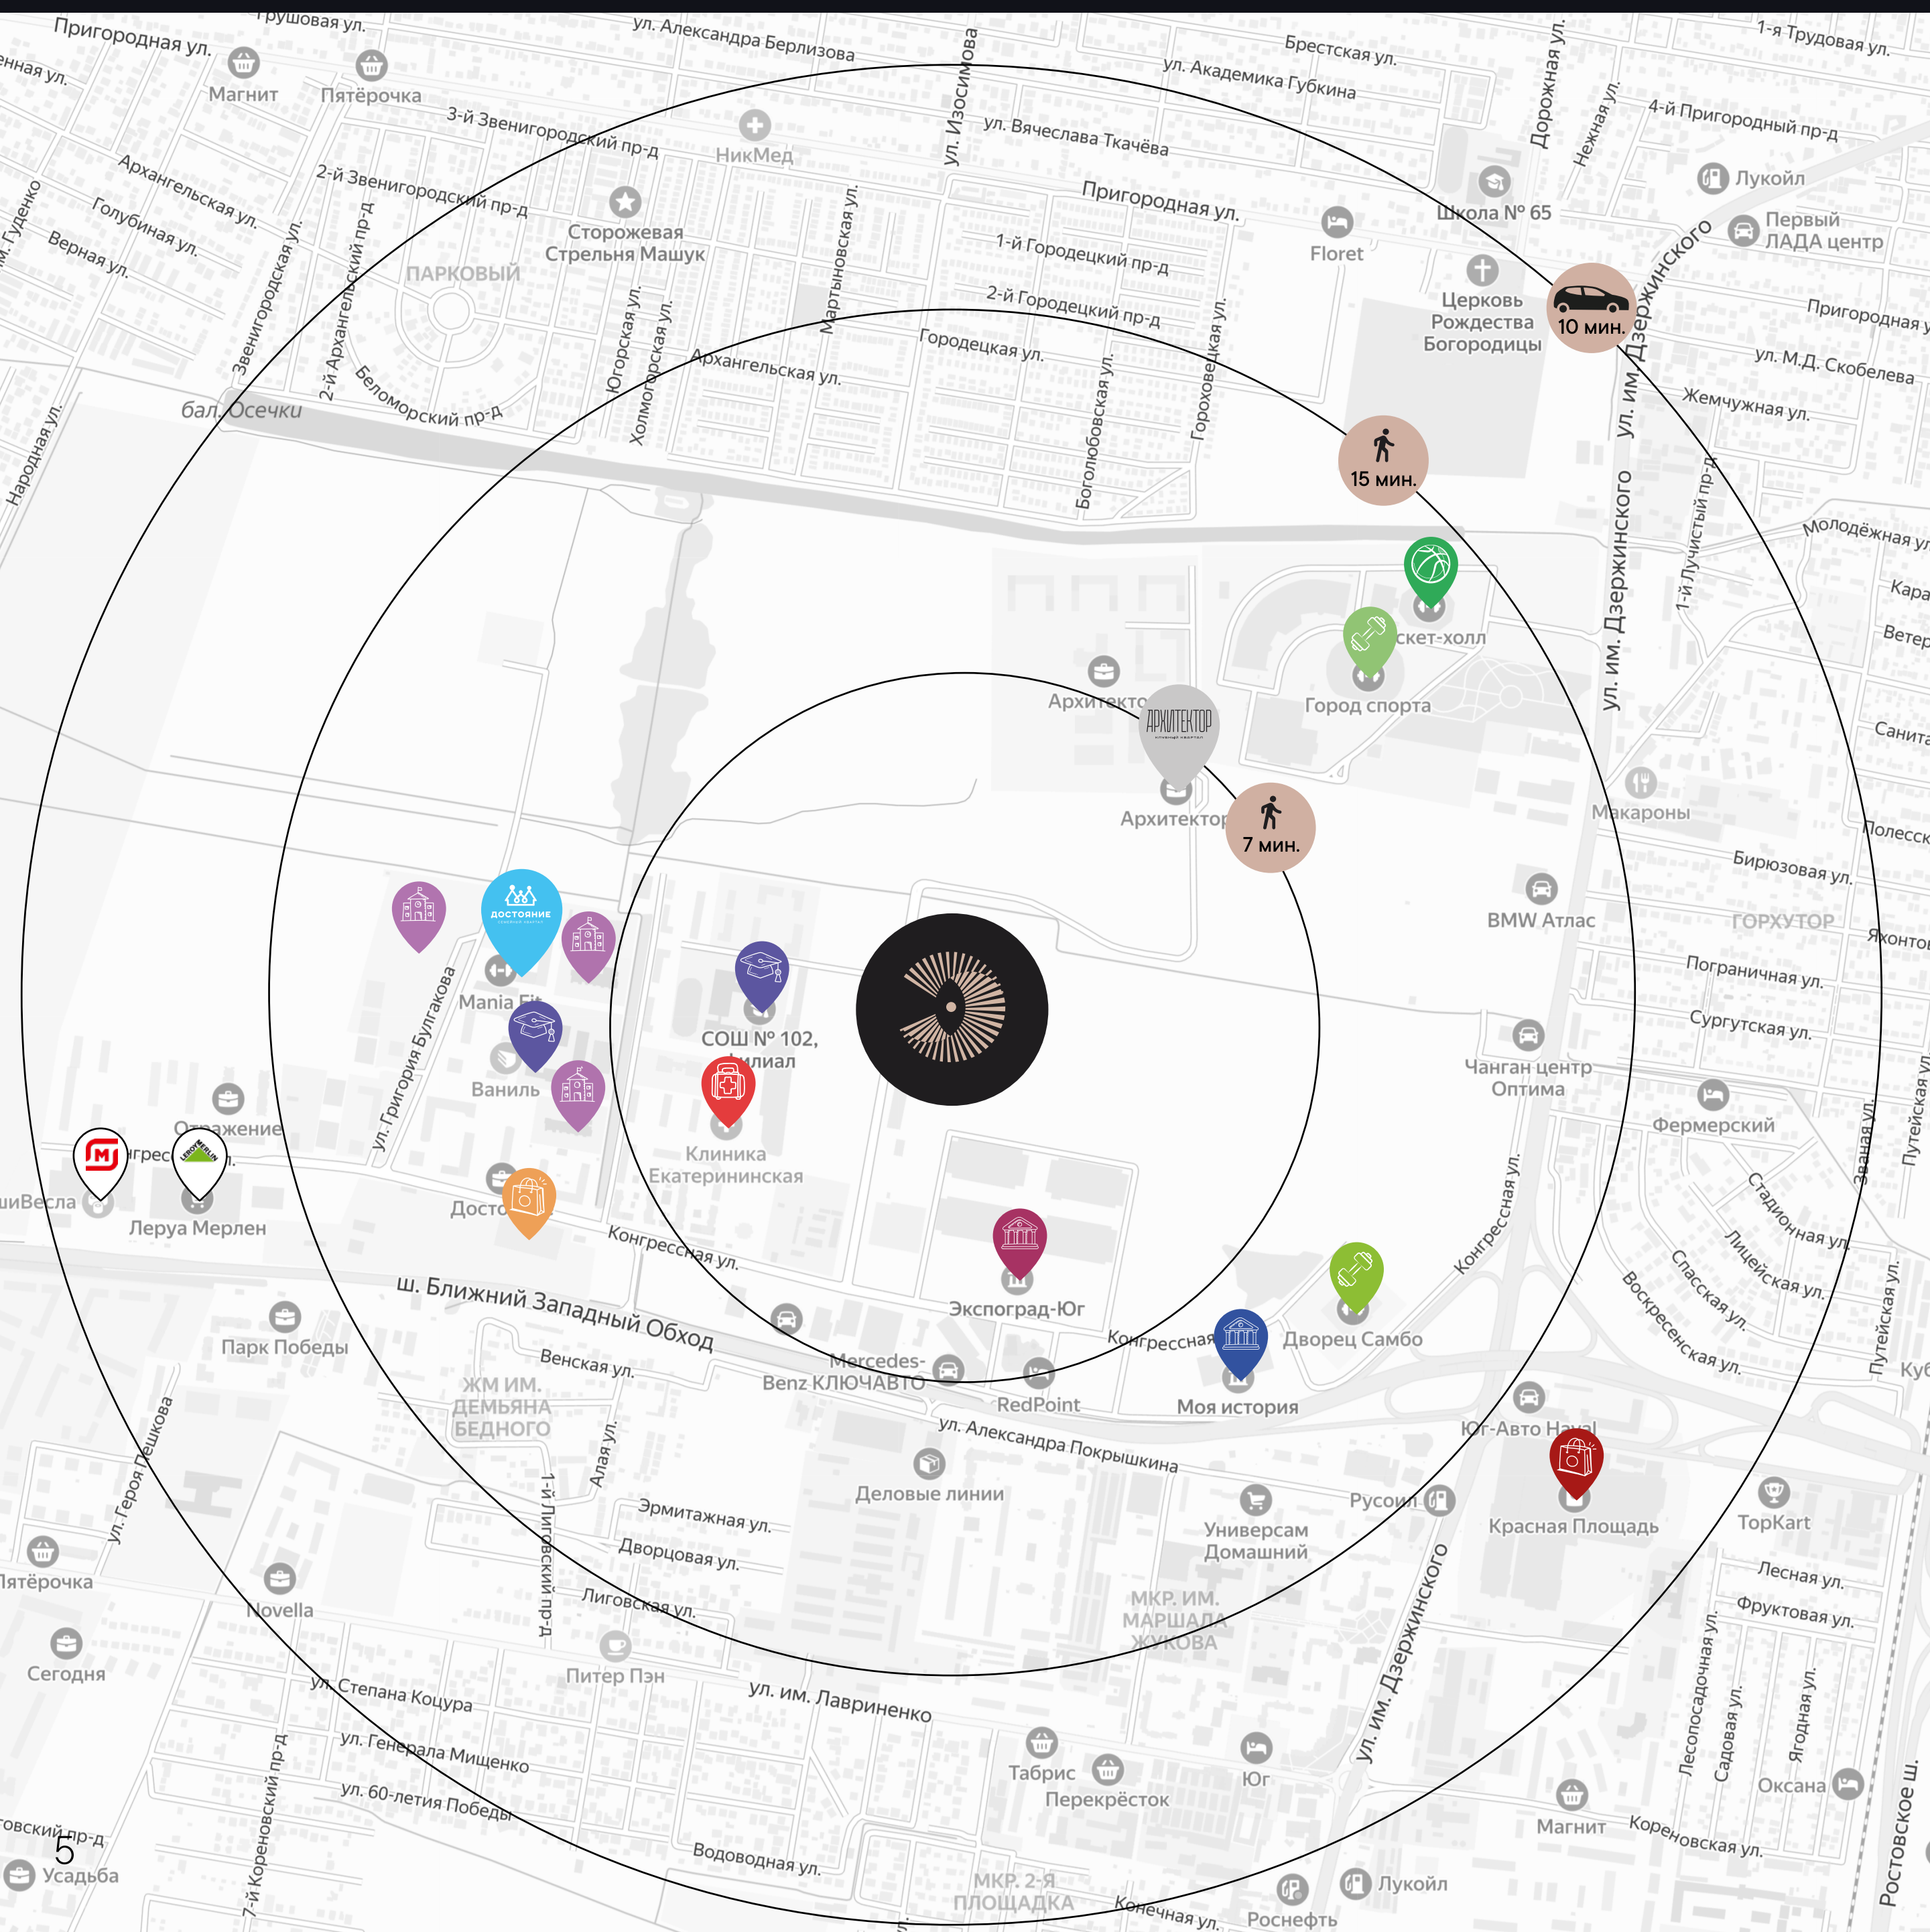

ЛОКАЦИЯ

7 мин.

Клубный квартал
«Архитектор»

Клиника
«Екатерининская»

ВВК «Экспоград-Юг»

Школа №102

15 мин.

СК «Баскет-Холл»

СК «Город спорта»

СК «Дворец самбо»

ТЦ «Сыр»

Семейный квартал
«Достояние»

Школа №97

«Россия - моя история»

Детский сад

10 мин.

Гипермаркет «Магнит»

ТРЦ «Красная Площадь»

«Лера Мерлен»